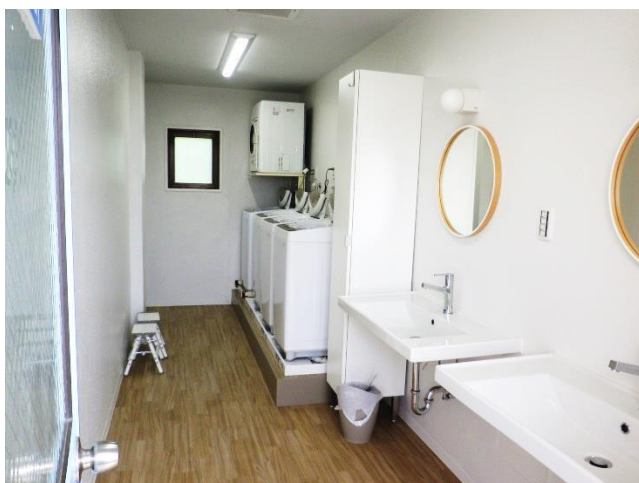

# 浦和学院 西浦和学生寮(女子寮) のご紹介

平成29年7月、浦和学院 西浦和学生寮(女子寮)の改修工事が竣工しました。とてもきれいで素敵な生活環境になりましたので、写真をご紹介します。

入口

2階 廊下

外観

2階 個室 (A)

2階 個室 (B)

3階 個室

1階 学習室

1階 食堂

1階、2階 ランドリールーム