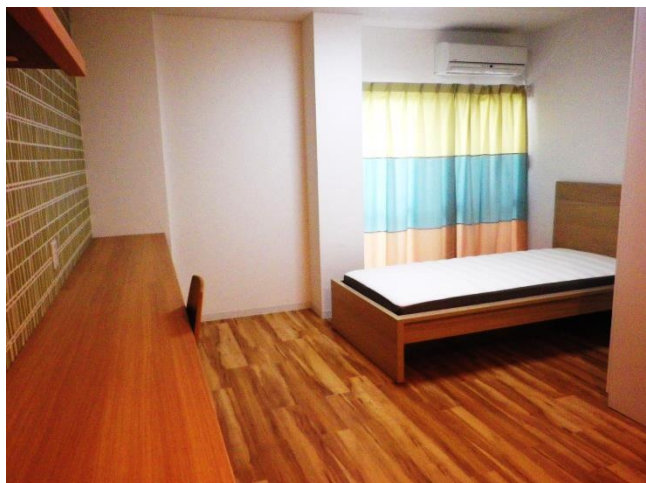

# 浦和学院 西浦和学生寮(女子寮) のご紹介

平成29年7月、浦和学院 西浦和学生寮(女子寮)の改修工事が竣工しました。とてもきれいで素敵な生活環境になりましたので、写真をご紹介します。

入口

2階 廊下

外観

2階 個室 (A)

2階 個室 (B)

3階 個室

1階 学習室

1階 食堂

1階、2階 ランドリールーム