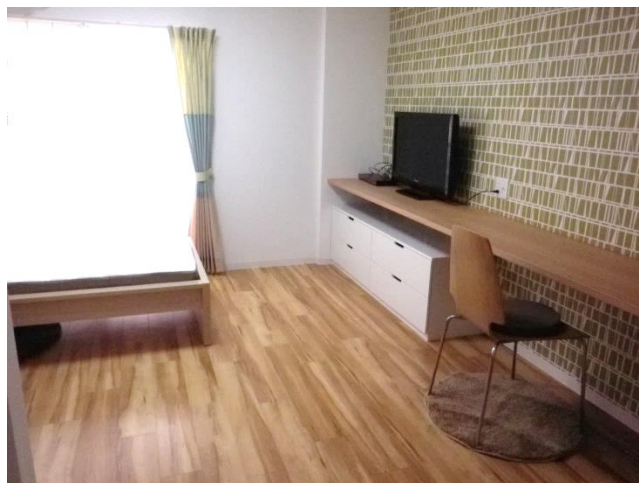

# 浦和学院 西浦和学生寮(女子寮) のご紹介

平成29年7月、浦和学院 西浦和学生寮(女子寮)の改修工事が竣工しました。とてもきれいで素敵な生活環境になりましたので、写真をご紹介します。

入口

2階 廊下

外観

2階 個室 (A)

2階 個室 (B)

3階 個室

1階 学習室

1階 食堂

1階、2階 ランドリールーム